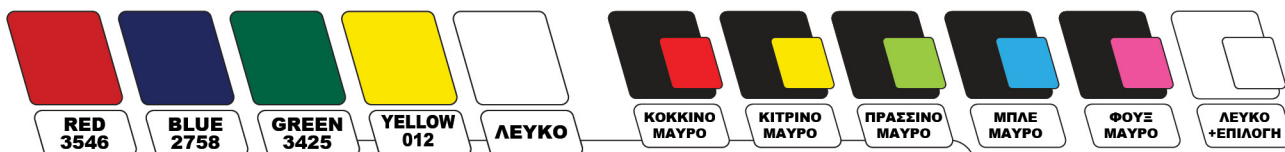

JC0009 - RETRO LINES

ΜΠΟΡΕΙΤΕ

ΝΑ ΕΠΙΛΕΞΕΤΕ ΤΑ
ΔΙΚΑ ΣΑΣ ΧΡΩΜΑΤΑ
ΚΑΙ ΝΑ ΣΑΣ
ΣΧΕΔΙΑΣΟΥΜΕ ΤΗΝ
ΕΜΦΑΝΙΣΗ ΤΗΣ
ΕΠΙΘΥΜΙΑΣ ΣΑΣ
ΜΕ ΒΑΣΗ ΤΗΝ
ΕΠΙΛΟΓΗ ΤΟΥ ΣΧΕΔΙΟΥ
ΑΠΟ ΤΟΝ ΚΑΤΑΛΟΓΟ
ΜΑΣ

**ΚΑΛΤΣΕΣ ΔΕΝ
ΠΩΛΟΥΝΤΑΙ**

ΜΟΝΟΧΡΩΜΙΕΣ

ΔΙΧΡΩΜΙΕΣ

1234567890

**POLYESTER
JERSEY**

ΝΟΥΜΕΡΑ ΑΠΟ ΚΟΝΤΑ

ΕΠΙΛΟΓΗ ΑΡΙΘΜΟΥ

ΥΦΑΣΜΑ

**SPORTY
LINE**

ΜΠΟΡΕΙΤΕ