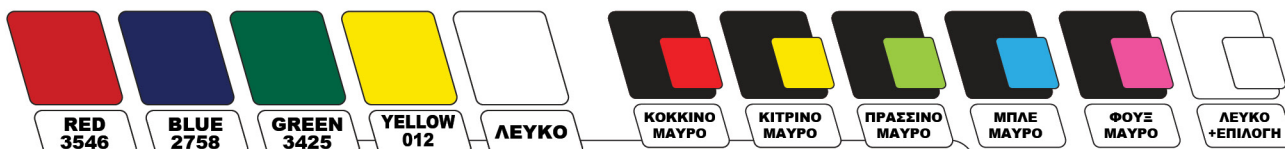

SPORTY LINE

ΜΠΟΡΕΙΤΕ

ΝΑ ΕΠΙΛΕΞΕΤΕ ΤΑ ΔΙΚΑ ΣΑΣ ΧΡΩΜΑΤΑ ΚΑΙ ΝΑ ΣΑΣ ΣΧΕΔΙΑΣΟΥΜΕ ΤΗΝ ΕΜΦΑΝΙΣΗ ΤΗΣ ΕΠΙΘΥΜΙΑΣ ΣΑΣ ΜΕ ΒΑΣΗ ΤΗΝ ΕΠΙΛΟΓΗ ΤΟΥ ΣΧΕΔΙΟΥ ΑΠΟ ΤΟΝ ΚΑΤΑΛΟΓΟ ΜΑΣ

ΚΑΛΤΣΕΣ ΔΕΝ ΠΩΛΟΥΝΤΑΙ

ΜΟΝΟΧΡΩΜΙΕΣ

ΔΙΧΡΩΜΙΕΣ

1234567890

ΝΟΥΜΕΡΑ ΑΠΟ ΚΟΝΤΑ

ΕΠΙΛΟΓΗ ΑΡΙΘΜΟΥ

ΥΦΑΣΜΑ

**SPORTY
LINE**

ΜΠΟΡΕΙΤΕ

ΝΑ ΕΠΙΛΕΞΕΤΕ ΤΑ
ΔΙΚΑ ΣΑΣ ΧΡΩΜΑΤΑ
ΚΑΙ ΝΑ ΣΑΣ
ΣΧΕΔΙΑΣΟΥΜΕ ΤΗΝ
ΕΜΦΑΝΙΣΗ ΤΗΣ
ΕΠΙΘΥΜΙΑΣ ΣΑΣ
ΜΕ ΒΑΣΗ ΤΗΝ
ΕΠΙΛΟΓΗ ΤΟΥ ΣΧΕΔΙΟΥ
ΑΠΟ ΤΟΝ ΚΑΤΑΛΟΓΟ
ΜΑΣ