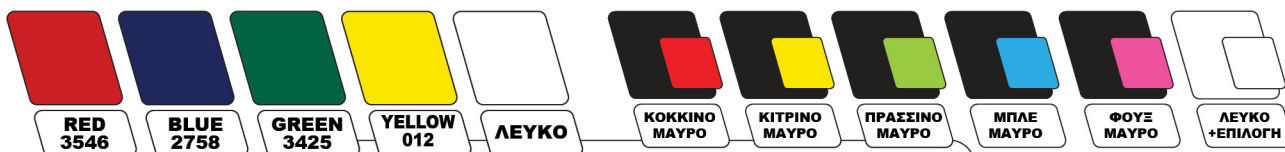

1234567890

ΝΟΥΜΕΡΑ ΑΠΟ ΚΟΝΤΑ

ΕΠΙΛΟΓΗ ΑΡΙΘΜΟΥ

ΥΦΑΣΜΑ