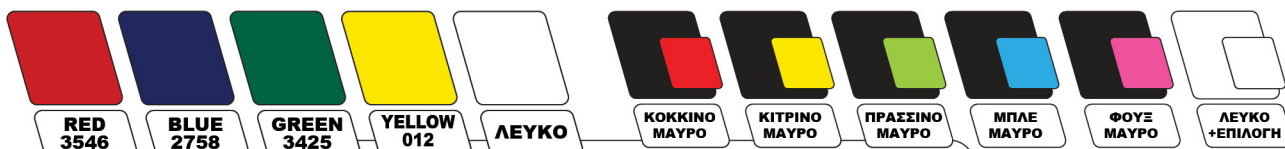

ΝΑ ΕΠΙΛΕΞΕΤΕ ΤΑ
ΔΙΚΑ ΣΑΣ ΧΡΩΜΑΤΑ
ΚΑΙ ΝΑ ΣΑΣ
ΣΧΕΔΙΑΣΟΥΜΕ ΤΗΝ
ΕΜΦΑΝΙΣΗ ΤΗΣ
ΕΠΙΘΥΜΙΑΣ ΣΑΣ
ΜΕ ΒΑΣΗ ΤΗΝ
ΕΠΙΛΟΓΗ ΤΟΥ ΣΧΕΔΙΟΥ
ΑΠΟ ΤΟΝ ΚΑΤΑΛΟΓΟ
ΜΑΣ

**ΚΑΛΤΣΕΣ ΔΕΝ
ΠΩΛΟΥΝΤΑΙ**

ΜΟΝΟΧΡΩΜΙΕΣ

ΔΙΧΡΩΜΙΕΣ

1234567890

**POLYESTER
JERSEY**

MADE IN GREECE

ΝΟΥΜΕΡΑ ΑΠΟ ΚΟΝΤΑ

ΕΠΙΛΟΓΗ ΑΡΙΘΜΟΥ

ΥΦΑΣΜΑ

JSCORE - EAGLE LINES

REGLAN
LINE

SPORTY
LINE

ΜΠΟΡΕΙΤΕ