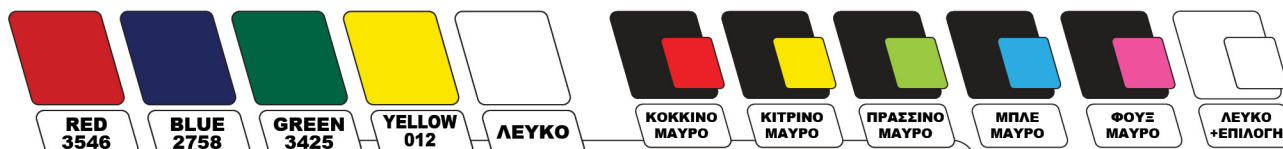

ΥΦΑΣΜΑ

REGLAN
LINE

ΜΠΟΡΕΙΤΕ

ΝΑ ΕΠΙΛΕΞΕΤΕ ΤΑ ΔΙΚΑ ΣΑΣ ΧΡΩΜΑΤΑ ΚΑΙ ΝΑ ΣΑΣ ΣΧΕΔΙΑΣΟΥΜΕ ΤΗΝ ΕΜΦΑΝΙΣΗ ΤΗΣ ΕΠΙΘΥΜΙΑΣ ΣΑΣ ΜΕ ΒΑΣΗ ΤΗΝ ΕΠΙΛΟΓΗ ΤΟΥ ΣΧΕΔΙΟΥ ΑΠΟ ΤΟΝ ΚΑΤΑΛΟΓΟ ΜΑΣ

ΚΑΛΤΣΕΣ ΔΕΝ ΠΩΛΟΥΝΤΑΙ

ΜΟΝΟΧΡΩΜΙΕΣ

ΔΙΧΡΩΜΙΕΣ

1234567890

POLYESTER JERSEY

ΝΟΥΜΕΡΑ ΑΠΟ ΚΟΝΤΑ

ΕΠΙΛΟΓΗ ΑΡΙΘΜΟΥ

ΥΦΑΣΜΑ

JSCORE - BLUE WAVES

SAUN JIBND - FOODOT

**SPORTY
LINE**