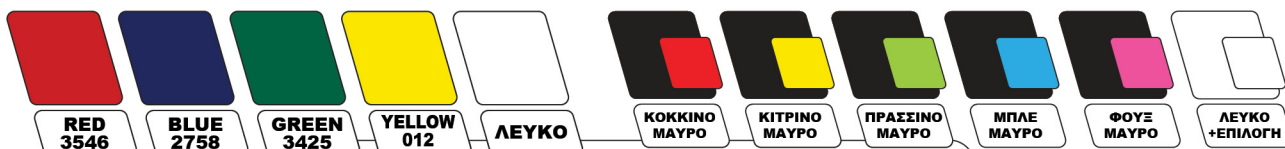

1234567890

POLYESTER JERSEY

MADE IN GREECE

ΝΟΥΜΕΡΑ ΑΠΟ ΚΟΝΤΑ

ΕΠΙΛΟΓΗ ΑΡΙΘΜΟΥ

ΥΦΑΣΜΑ