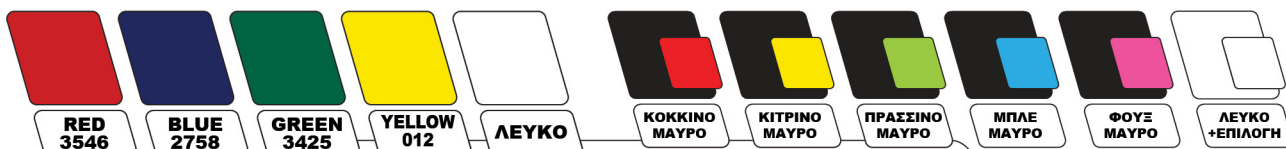

ΝΑ ΕΠΙΛΕΞΕΤΕ ΤΑ
ΔΙΚΑ ΣΑΣ ΧΡΩΜΑΤΑ
ΚΑΙ ΝΑ ΣΑΣ
ΣΧΕΔΙΑΣΟΥΜΕ ΤΗΝ
ΕΜΦΑΝΙΣΗ ΤΗΣ
ΕΠΙΘΥΜΙΑΣ ΣΑΣ
ΜΕ ΒΑΣΗ ΤΗΝ
ΕΠΙΛΟΓΗ ΤΟΥ ΣΧΕΔΙΟΥ
ΑΠΟ ΤΟΝ ΚΑΤΑΛΟΓΟ
ΜΑΣ

**ΚΑΛΤΣΕΣ ΔΕΝ
ΠΩΛΟΥΝΤΑΙ**

ΜΟΝΟΧΡΩΜΙΕΣ

ΔΙΧΡΩΜΙΕΣ

1234567890

**POLYESTER
JERSEY**

ΝΑ ΕΠΙΛΕΞΕΤΕ ΤΑ ΔΙΚΑ ΣΑΣ ΧΡΩΜΑΤΑ ΚΑΙ ΝΑ ΣΑΣ ΣΧΕΔΙΑΣΟΥΜΕ ΤΗΝ ΕΜΦΑΝΙΣΗ ΤΗΣ ΕΠΙΘΥΜΙΑΣ ΣΑΣ ΜΕ ΒΑΣΗ ΤΗΝ ΕΠΙΛΟΓΗ ΤΟΥ ΣΧΕΔΙΟΥ ΑΠΟ ΤΟΝ ΚΑΤΑΛΟΓΟ ΜΑΣ

ΚΑΛΤΣΕΣ ΔΕΝ ΠΩΛΟΥΝΤΑΙ

ΜΟΝΟΧΡΩΜΙΕΣ

ΔΙΧΡΩΜΙΕΣ

1234567890

POLYESTER JERSEY