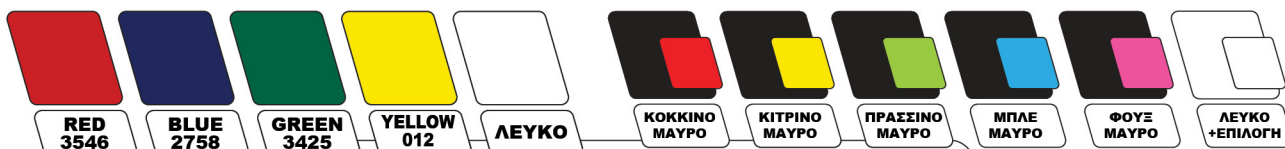

1234567890

**POLYESTER
JERSEY**

MADE IN GREECE

ΝΟΥΜΕΡΑ ΑΠΟ ΚΟΝΤΑ

ΕΠΙΛΟΓΗ ΑΡΙΘΜΟΥ

ΥΦΑΣΜΑ