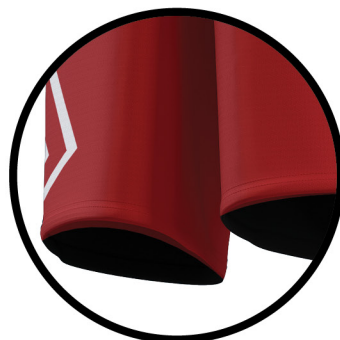

ΔΙΧΡΩΜΙΕΣ

1234567890

**POLYESTER
JERSEY**

ΝΟΥΜΕΡΑ ΑΠΟ ΚΟΝΤΑ

ΕΠΙΛΟΓΗ ΑΡΙΘΜΟΥ

ΥΦΑΣΜΑ

**SPORTY
LINE**

ΜΠΟΡΕΙΤΕ