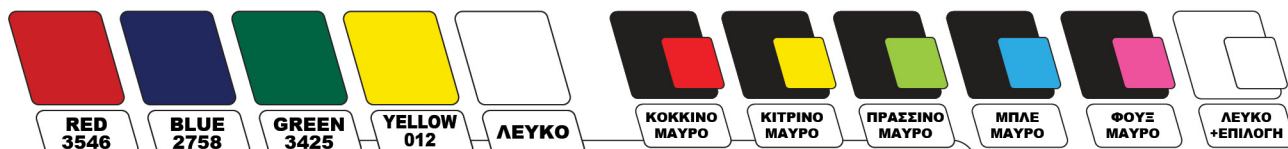

ΥΦΑΣΜΑ

**SPORTY
LINE**

ΜΠΟΡΕΙΤΕ

ΝΑ ΕΠΙΛΕΞΕΤΕ ΤΑ
ΔΙΚΑ ΣΑΣ ΧΡΩΜΑΤΑ
ΚΑΙ ΝΑ ΣΑΣ
ΣΧΕΔΙΑΣΟΥΜΕ ΤΗΝ
ΕΜΦΑΝΙΣΗ ΤΗΣ
ΕΠΙΘΥΜΙΑΣ ΣΑΣ
ΜΕ ΒΑΣΗ ΤΗΝ
ΕΠΙΛΟΓΗ ΤΟΥ ΣΧΕΔΙΟΥ
ΑΠΟ ΤΟΝ ΚΑΤΑΛΟΓΟ
ΜΑΣ

**ΚΑΛΤΣΕΣ ΔΕΝ
ΠΩΛΟΥΝΤΑΙ**

ΜΟΝΟΧΡΩΜΙΕΣ

ΔΙΧΡΩΜΙΕΣ

1234567890

**POLYESTER
JERSEY**

ΝΟΥΜΕΡΑ ΑΠΟ ΚΟΝΤΑ

ΕΠΙΛΟΓΗ ΑΡΙΘΜΟΥ

ΥΦΑΣΜΑ

JCPO001 - PREMIUM BLACK

CUSTOM DESIGN