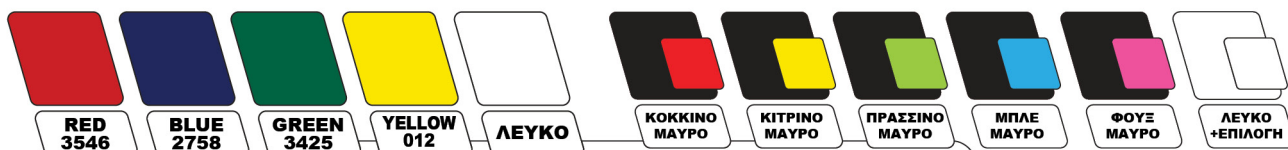

ΥΦΑΣΜΑ

**SPORTY
LINE**

ΜΠΟΡΕΙΤΕ

ΝΑ ΕΠΙΛΕΞΕΤΕ ΤΑ ΔΙΚΑ ΣΑΣ ΧΡΩΜΑΤΑ ΚΑΙ ΝΑ ΣΑΣ ΣΧΕΔΙΑΣΟΥΜΕ ΤΗΝ ΕΜΦΑΝΙΣΗ ΤΗΣ ΕΠΙΘΥΜΙΑΣ ΣΑΣ ΜΕ ΒΑΣΗ ΤΗΝ ΕΠΙΛΟΓΗ ΤΟΥ ΣΧΕΔΙΟΥ ΑΠΟ ΤΟΝ ΚΑΤΑΛΟΓΟ ΜΑΣ

ΚΑΛΤΣΕΣ ΔΕΝ ΠΩΛΟΥΝΤΑΙ

ΜΟΝΟΧΡΩΜΙΕΣ

ΔΙΧΡΩΜΙΕΣ

1234567890

**POLYESTER
JERSEY**

ΝΟΥΜΕΡΑ ΑΠΟ ΚΟΝΤΑ

ΕΠΙΛΟΓΗ ΑΡΙΘΜΟΥ

ΥΦΑΣΜΑ

J50002 - SHEAR LINES

JC00003 - CAMO ICE GREEN