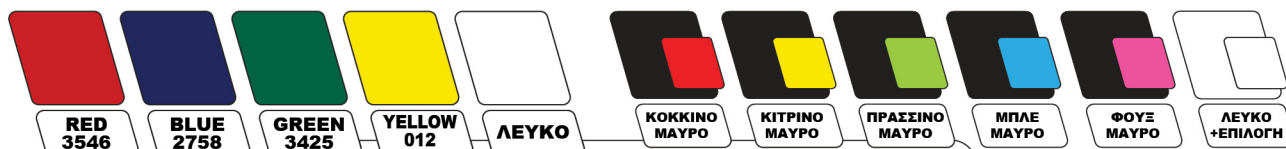

ΔΙΧΡΩΜΙΕΣ

1234567890

**POLYESTER
JERSEY**

ΝΟΥΜΕΡΑ ΑΠΟ ΚΟΝΤΑ

ΕΠΙΛΟΓΗ ΑΡΙΘΜΟΥ

ΥΦΑΣΜΑ

**SPORTY
LINE**

ΜΠΟΡΕΙΤΕ

ΝΑ ΕΠΙΛΕΞΕΤΕ ΤΑ
ΔΙΚΑ ΣΑΣ ΧΡΩΜΑΤΑ
ΚΑΙ ΝΑ ΣΑΣ
ΣΧΕΔΙΑΣΟΥΜΕ ΤΗΝ
ΕΜΦΑΝΙΣΗ ΤΗΣ
ΕΠΙΘΥΜΙΑΣ ΣΑΣ
ΜΕ ΒΑΣΗ ΤΗΝ
ΕΠΙΛΟΓΗ ΤΟΥ ΣΧΕΔΙΟΥ
ΑΠΟ ΤΟΝ ΚΑΤΑΛΟΓΟ
ΜΑΣ

**ΚΑΛΤΣΕΣ ΔΕΝ
ΠΩΛΟΥΝΤΑΙ**

ΜΟΝΟΧΡΩΜΙΕΣ

ΔΙΧΡΩΜΙΕΣ

1234567890

**POLYESTER
JERSEY**